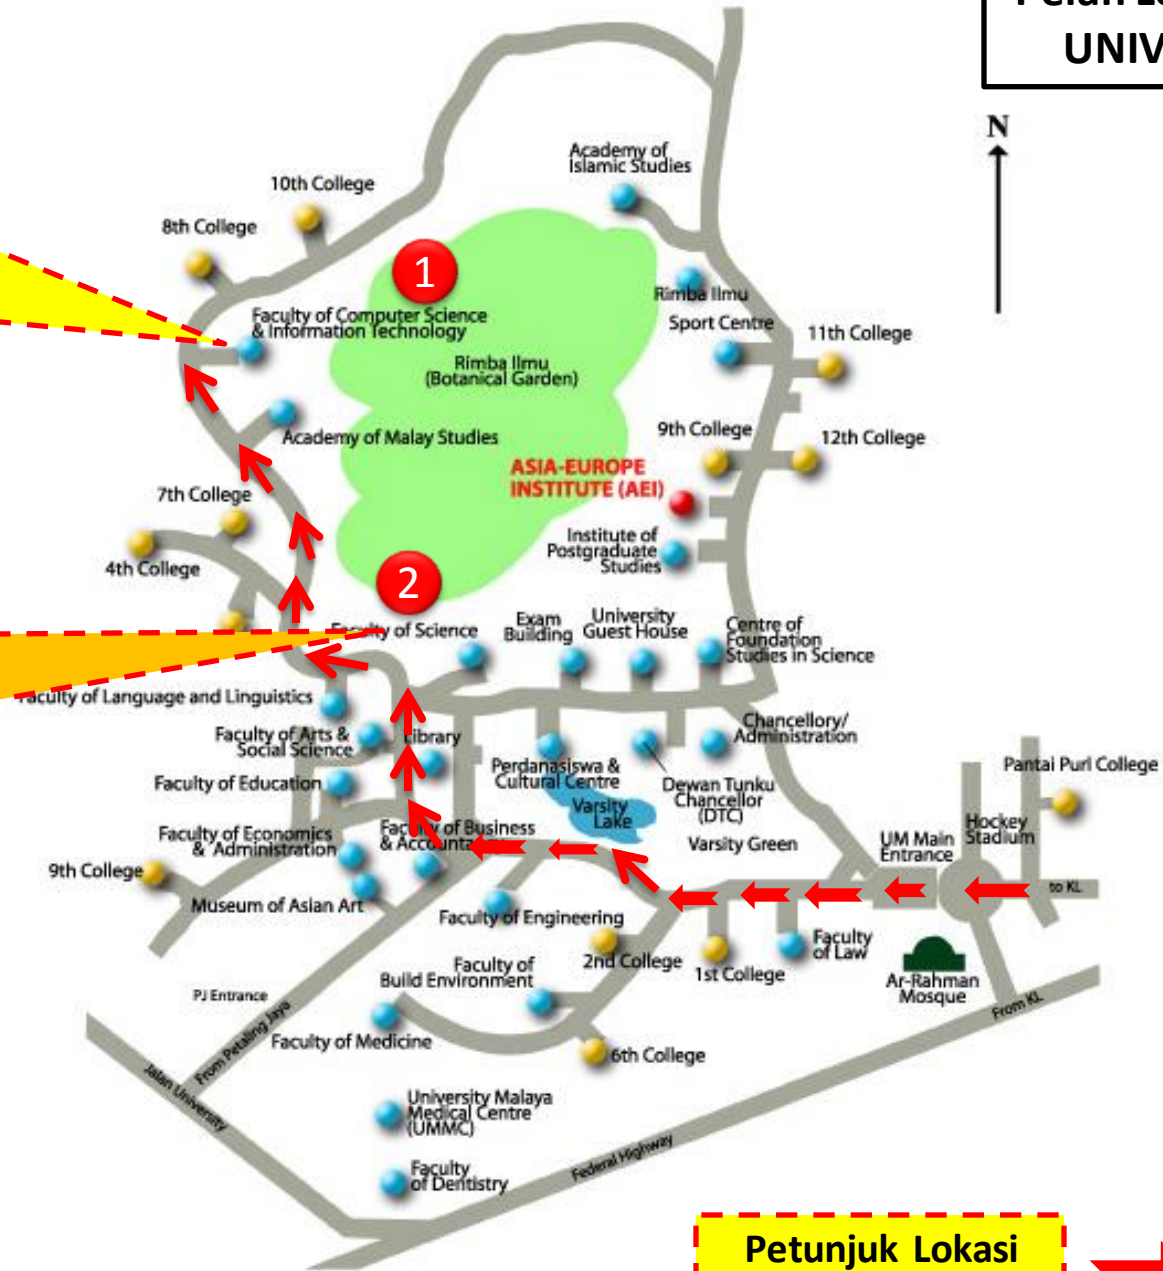

Pelan Lokasi Peperiksaan UNIVERSITI MALAYA

**Bilik Makmal
Komputer MM3,**
Aras Bawah, Blok B,
Fakulti Sains
Komputer dan
Teknologi
Maklumat, UM

**Makmal
Komputer Sains,**
Tingkat Bawah,
Bangunan Makmal
Sains Baru, UM

**Petunjuk Lokasi
Bilik Peperiksaan**